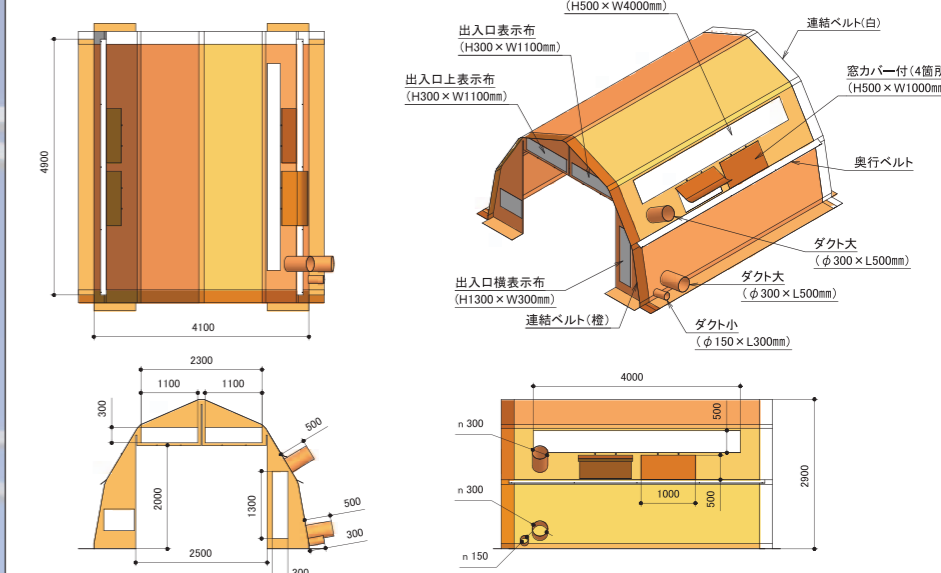

25mm 角の大きなアルミパイプ部材を採用。フレームの故障も少なく、高い強度と安全性を実現しています。

4名 約90秒で展開・組立て完了

空気充填が必要なく、設置には特殊な工具や技術は不要で少人数で手早く組立てが出来ます。外部機材が必要ないため、有事の際に迅速に対応が可能です。

大開口・シェルター連結可能

テント2台を全面連結することができ、広大な空間を得る事ができます。

より分かりやすい設営動画をホームページから
ご覧になれます。

<http://www.kinpai.jp/publics/index/73/>

STEP 2

STEP 3

STEP 4

STEP 5

ビッグクイックシェルター Z

キャスター：四隅4個+窓側に2つずつ 合計8個

ビッグクイックシェルター ZS

キャスター：四隅4個+窓側に1つずつ 合計6個

	型番	展開時サイズ (幅×長さ×高さ)	収納時サイズ (幅×長さ×高さ)	収容人数	重量	立上所要時間	立上所要人数	天幕生地	フレーム	シェルター 連結	
ビック サイズ (Z)	ビッグクイック シェルター Z	Z	6.5×6.2×3.4m	1.3×1.1×1.25m	12~15人	150kg	90秒	4人	PVCコーティングの ポリエステル	25×25×1.5mmの アルミニウム製アルミ 仕上げ。国内特許登録の 折りたたみ接続	縦列連結可能
スモール サイズ (ZS)	ビッグクイック シェルター ZS	ZS	4.1×4.9×2.9m	1.15×0.9×1.25m	10人	100kg					