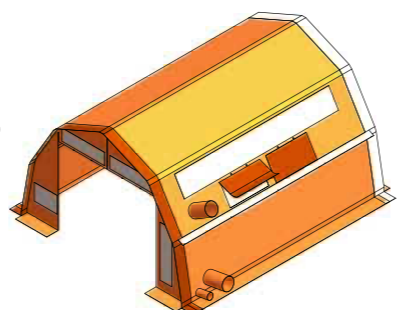

標準仕様

- テント本体(フレーム+天幕)

オプション

天幕表示布
(間口・出入口上部・横側)

文字入れ

製造元

お問合先

総発売元

キンパイ商事株式会社

本社 〒532-0004 大阪市淀川区西宮原2丁目1番3号
SORA新大阪21・1401室
TEL:06-6396-6451(代) FAX:06-6396-6457
名古屋支店 〒452-0845 名古屋市西区中沼町14番地
TEL:052-504-4471(代) FAX:052-504-4506
福岡支店 〒812-0007 福岡市博多区東比恵2丁目2番26号
TEL:092-472-2871(代) FAX:092-472-2875

kinpai.jp

(3)20180412

特許登録済

new

アルミフレーム式

ビッグクイックシェルター-Z

国内初
設営時間
4人で

約90秒

NEW
展開前収納時

組立完了時

NEW キャスター付

ビッグ
サイズ
[Z]

スモール
サイズ
[ZS]