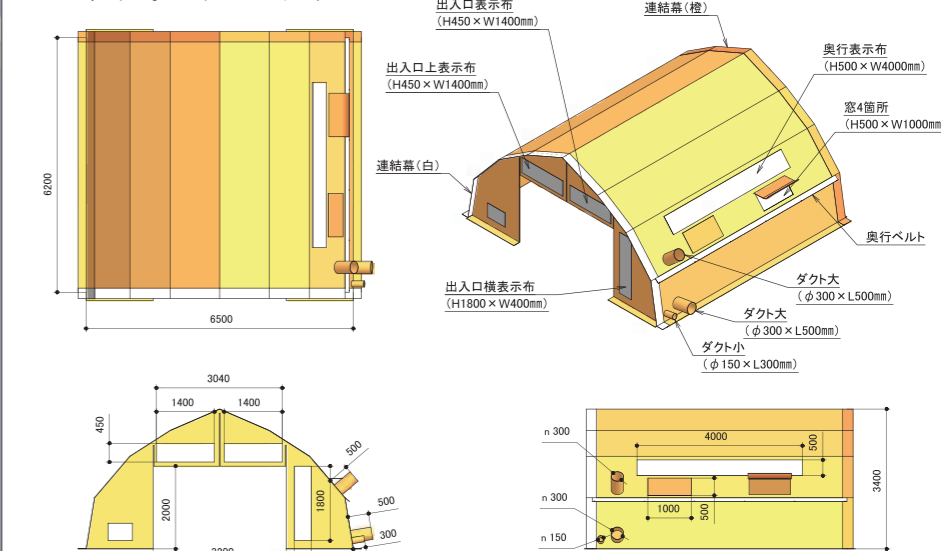

25mm 角の大きなアルミパイプ部材を採用。フレームの故障も少なく、高い強度と安全性を実現しています。

4名 約90秒で展開・組立て完了

空気充填が必要なく、設置には特殊な工具や技術は不要で少人数で手早く組立てが出来ます。外部機材が必要ないため、有事の際に迅速に対応が可能です。

大開口・シェルター連結可能

テント2台を全面連結することができ、広大な空間を得る事ができます。

より分かりやすい設営動画をホームページから
ご覧になれます。

<http://www.kinpai.jp/publics/index/73/>

STEP 2

STEP 3

STEP 4

STEP 5

ビッグクイックシェルター Z

キャスター：四隅4個+窓側に2つずつ 合計8個

ビッグクイックシェルター ZS

キャスター：四隅4個+窓側に1つずつ 合計6個

	型番	展開時サイズ (幅×長さ×高さ)	収納時サイズ (幅×長さ×高さ)	収容人数	重量	立上所要時間	立上所要人数	天幕生地	フレーム	シェルター 連結	
ビック サイズ (Z)	ビッグクイック シェルター Z	Z	6.5×6.2×3.4m	1.3×1.1×1.25m	12~15人	150kg	90秒	4人	PVCコーティングの ポリエステル	25×25×1.5mmの アルミニウム製アルミ 仕上げ。国内特許登録の 折りたたみ接続	縦列連結可能
スモール サイズ (ZS)	ビッグクイック シェルター ZS	ZS	4.1×4.9×2.9m	1.15×0.9×1.25m	10人	100kg					