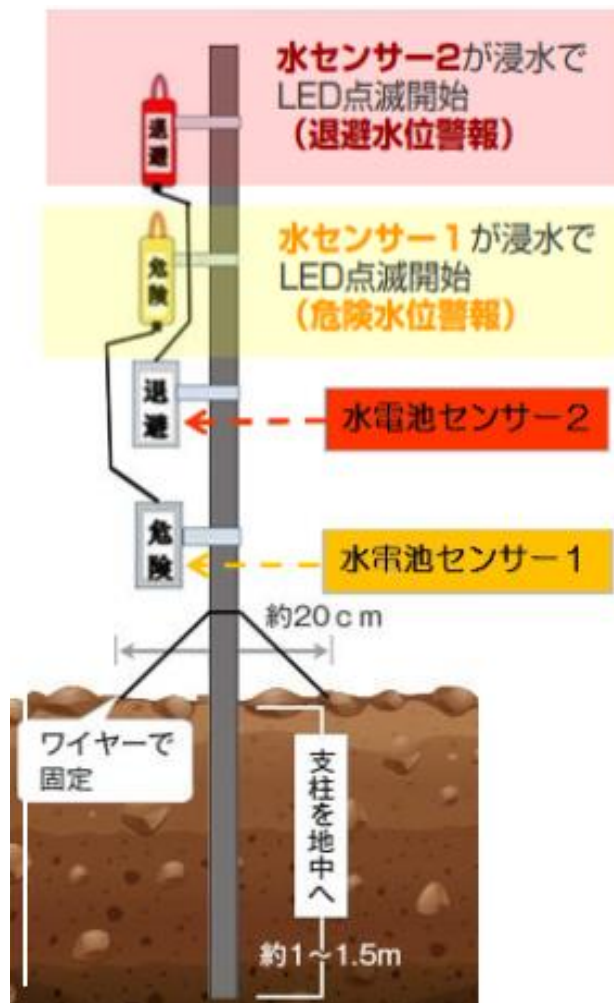

可視化で瞬時に危険を察知！！

逃げ遅れをなくし、命を守る

河川増水危険警告灯

国土交通省様でご採用！

電源不要！

簡単設置！

低コスト！

【 動作のしくみ 】

水位が上昇し、下段の
水電池センサー1に浸水

「**危険**」水位のLEDが
点滅する

更に水位が上昇し、上段の
水電池センサー2に浸水

「**退避**」水位のLEDが
点滅する

水 で発電する電池

水電池センサーには
柏葉水電池を使用。

- ・水に浸ると発電
- ・長期間の保存も可能

《 製造元 》